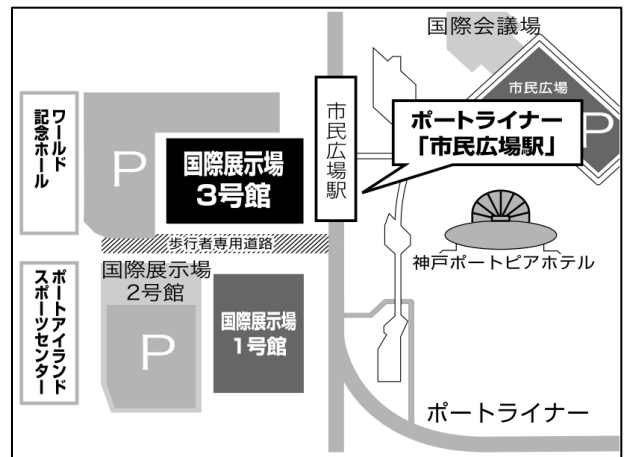

# 進路フェスタ 2021 in 神戸

2021年

# 12/15 (水)

10:00~12:00  
12:40~15:30

12:00~12:40は  
休憩時間となっております。

## 神戸国際展示場 3号館

神戸市中央区港島中町6-11-1

ポートライナー「市民広場」駅  
下車すぐ

自分のいちばんを  
見つけよう♪