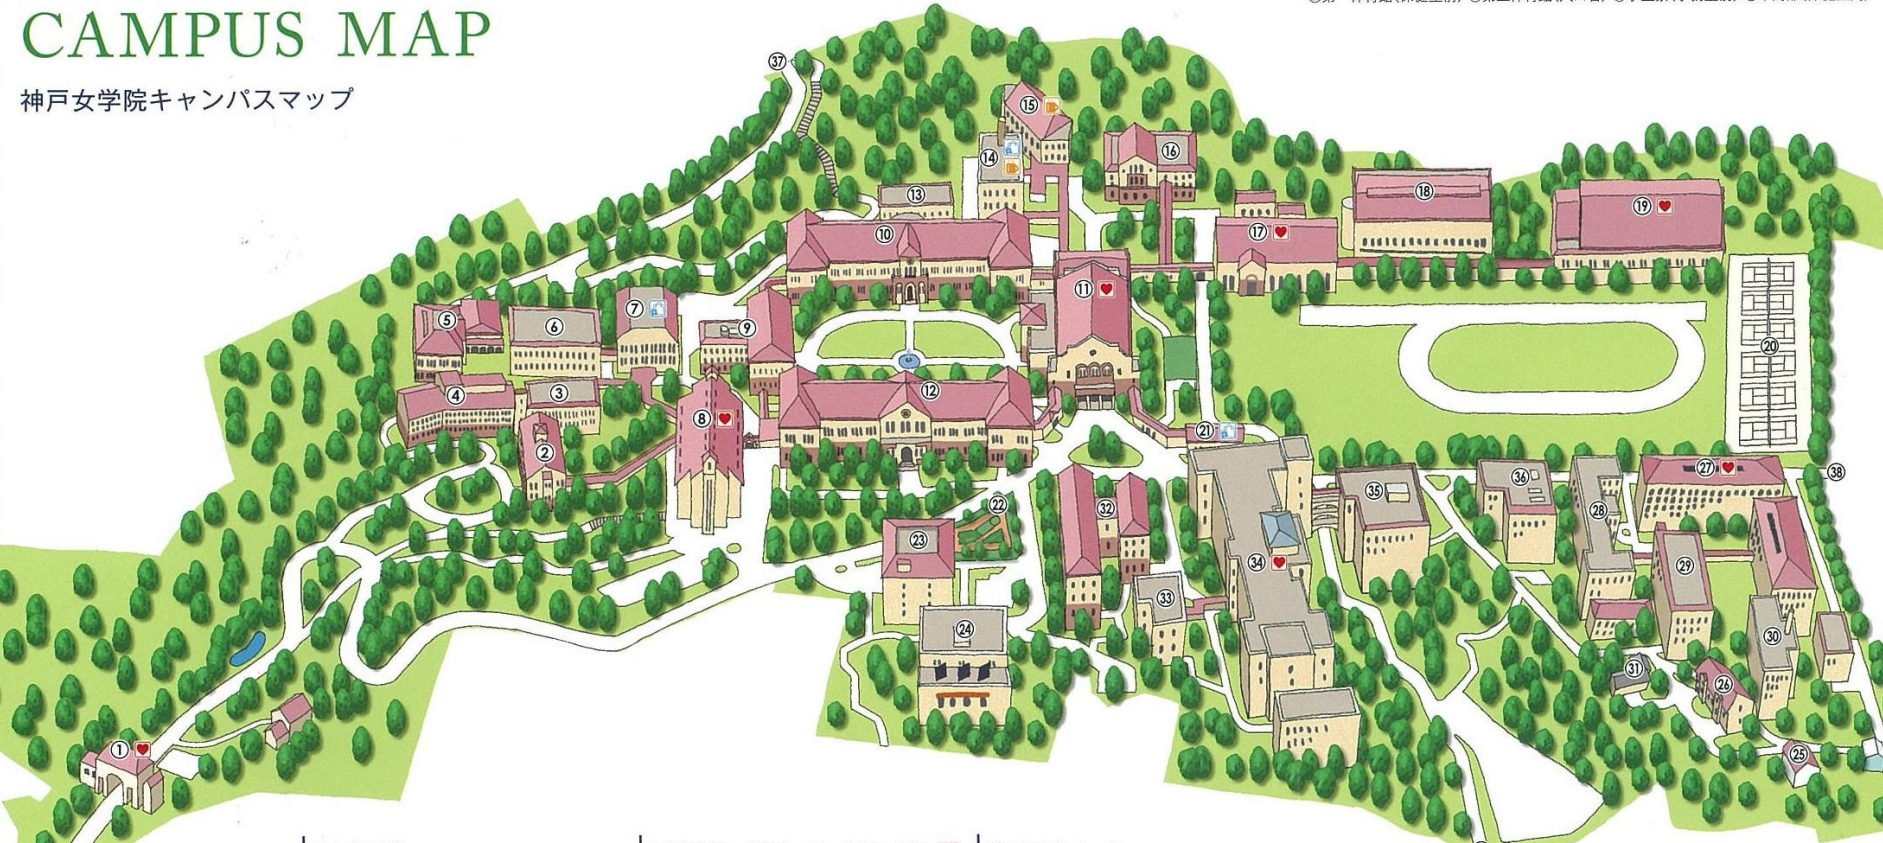

KOBE COLLEGE CAMPUS MAP

神戸女学院キャンパスマップ

♥ AED(自動体外式除細動器)設置場所

①正門(警備員室) ⑧デフォレスト記念館(学長室前) ⑪講堂(入口右)
⑯第一体育館(保健室前) ⑲第三体育館(入口右) ⑳学生寮(事務室前) ㉔中高部(保健室内)

① 正門 ♥

② 音楽学部 1号館

③ 音楽学部 2号館

④ ジョージ・オルチン記念音楽館

⑤ エミリー・ブラウン記念館

⑥ 文学部 1号館

⑦ 文学部 2号館

⑧ デフォレスト記念館 ♥

⑨ 図書館本館

⑩ 理学館

⑪ 総務館・講堂・ソールチャペル ♥

⑫ 文学館

⑬ 理学館別館・心理相談室

⑭ 社交館

⑮ 新社交館

⑯ メアリー・アンナ・
ホルブルック記念館

⑰ 第一体育館 ♥

⑱ 第二体育館

⑲ 第三体育館 ♥

⑳ テニスコート

㊲ 西門 ㊳ 北門 ㊴ 谷門

🍽️ 食堂、喫茶

🏪 売店

白抜き表記はヴォーリス建築です